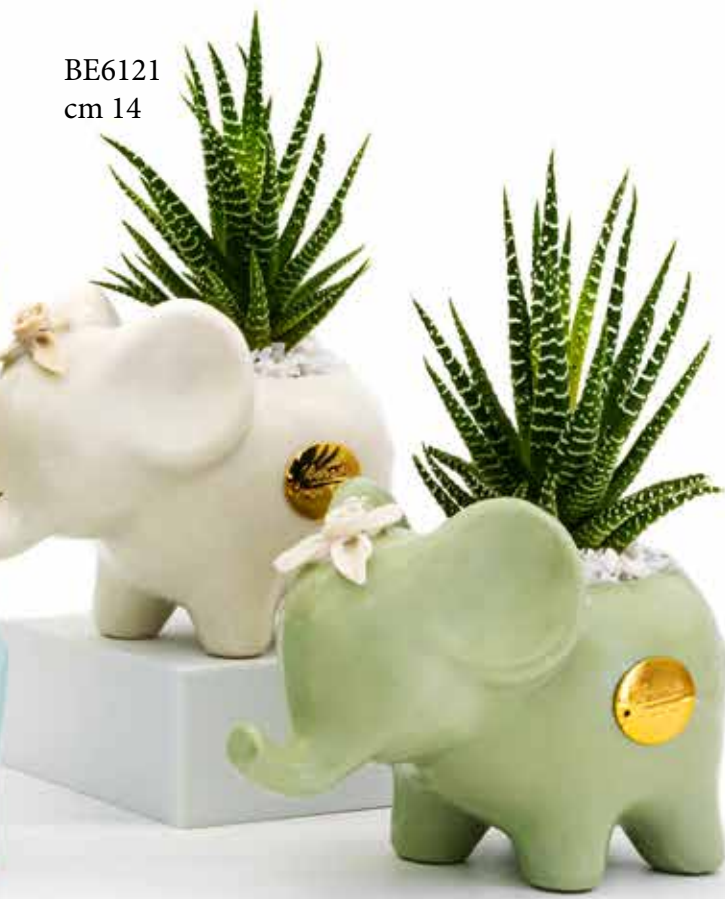

BE6121
cm 14

BE6123
cm 14